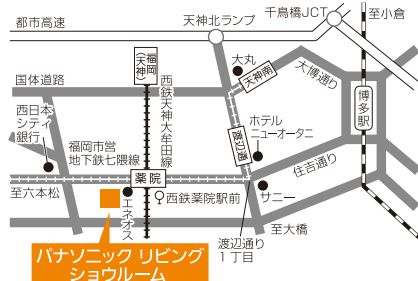

パナソニック リビング
ショールーム

Q201706-4.5Y-pSN